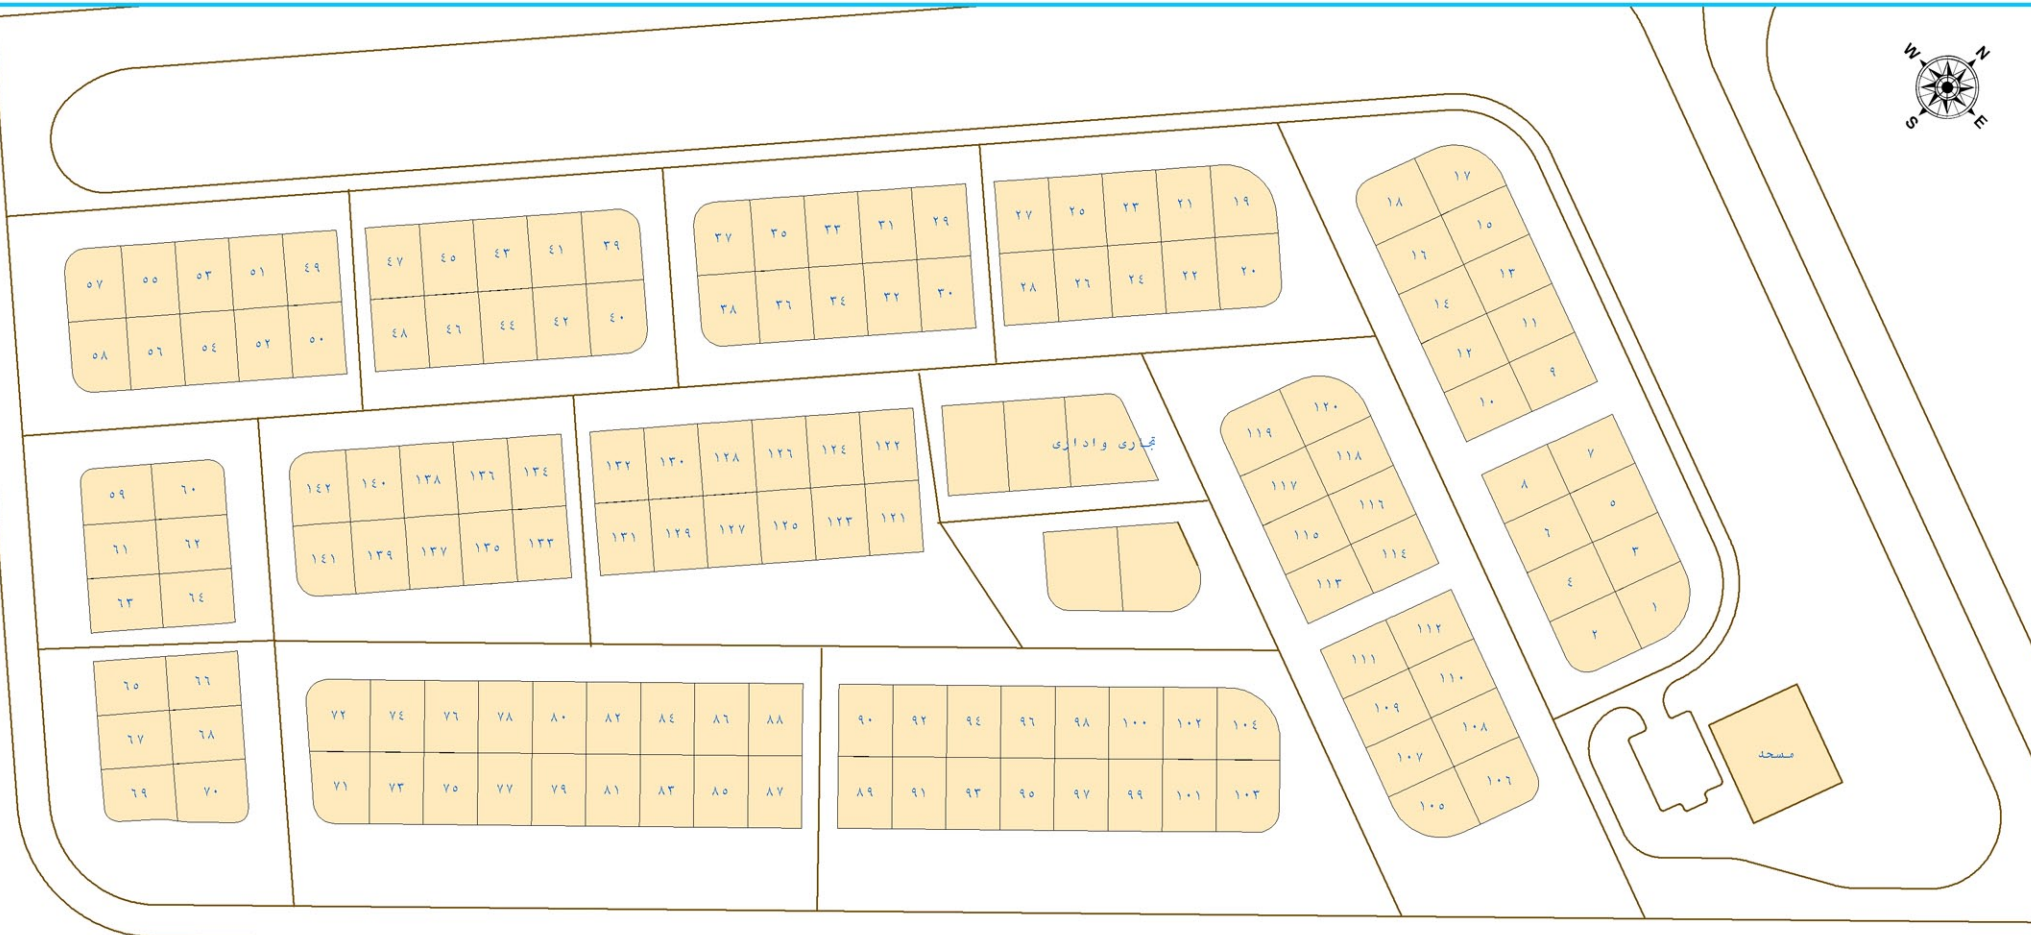

C8 العاشر من رمضان

المخطط العام			
المنطقة	موقف الترفيق	المساحة بالآلاف م ²	المساحة بالفدان
C8	مرفقة	١٤٦,٧٤	٣٤,٩٤