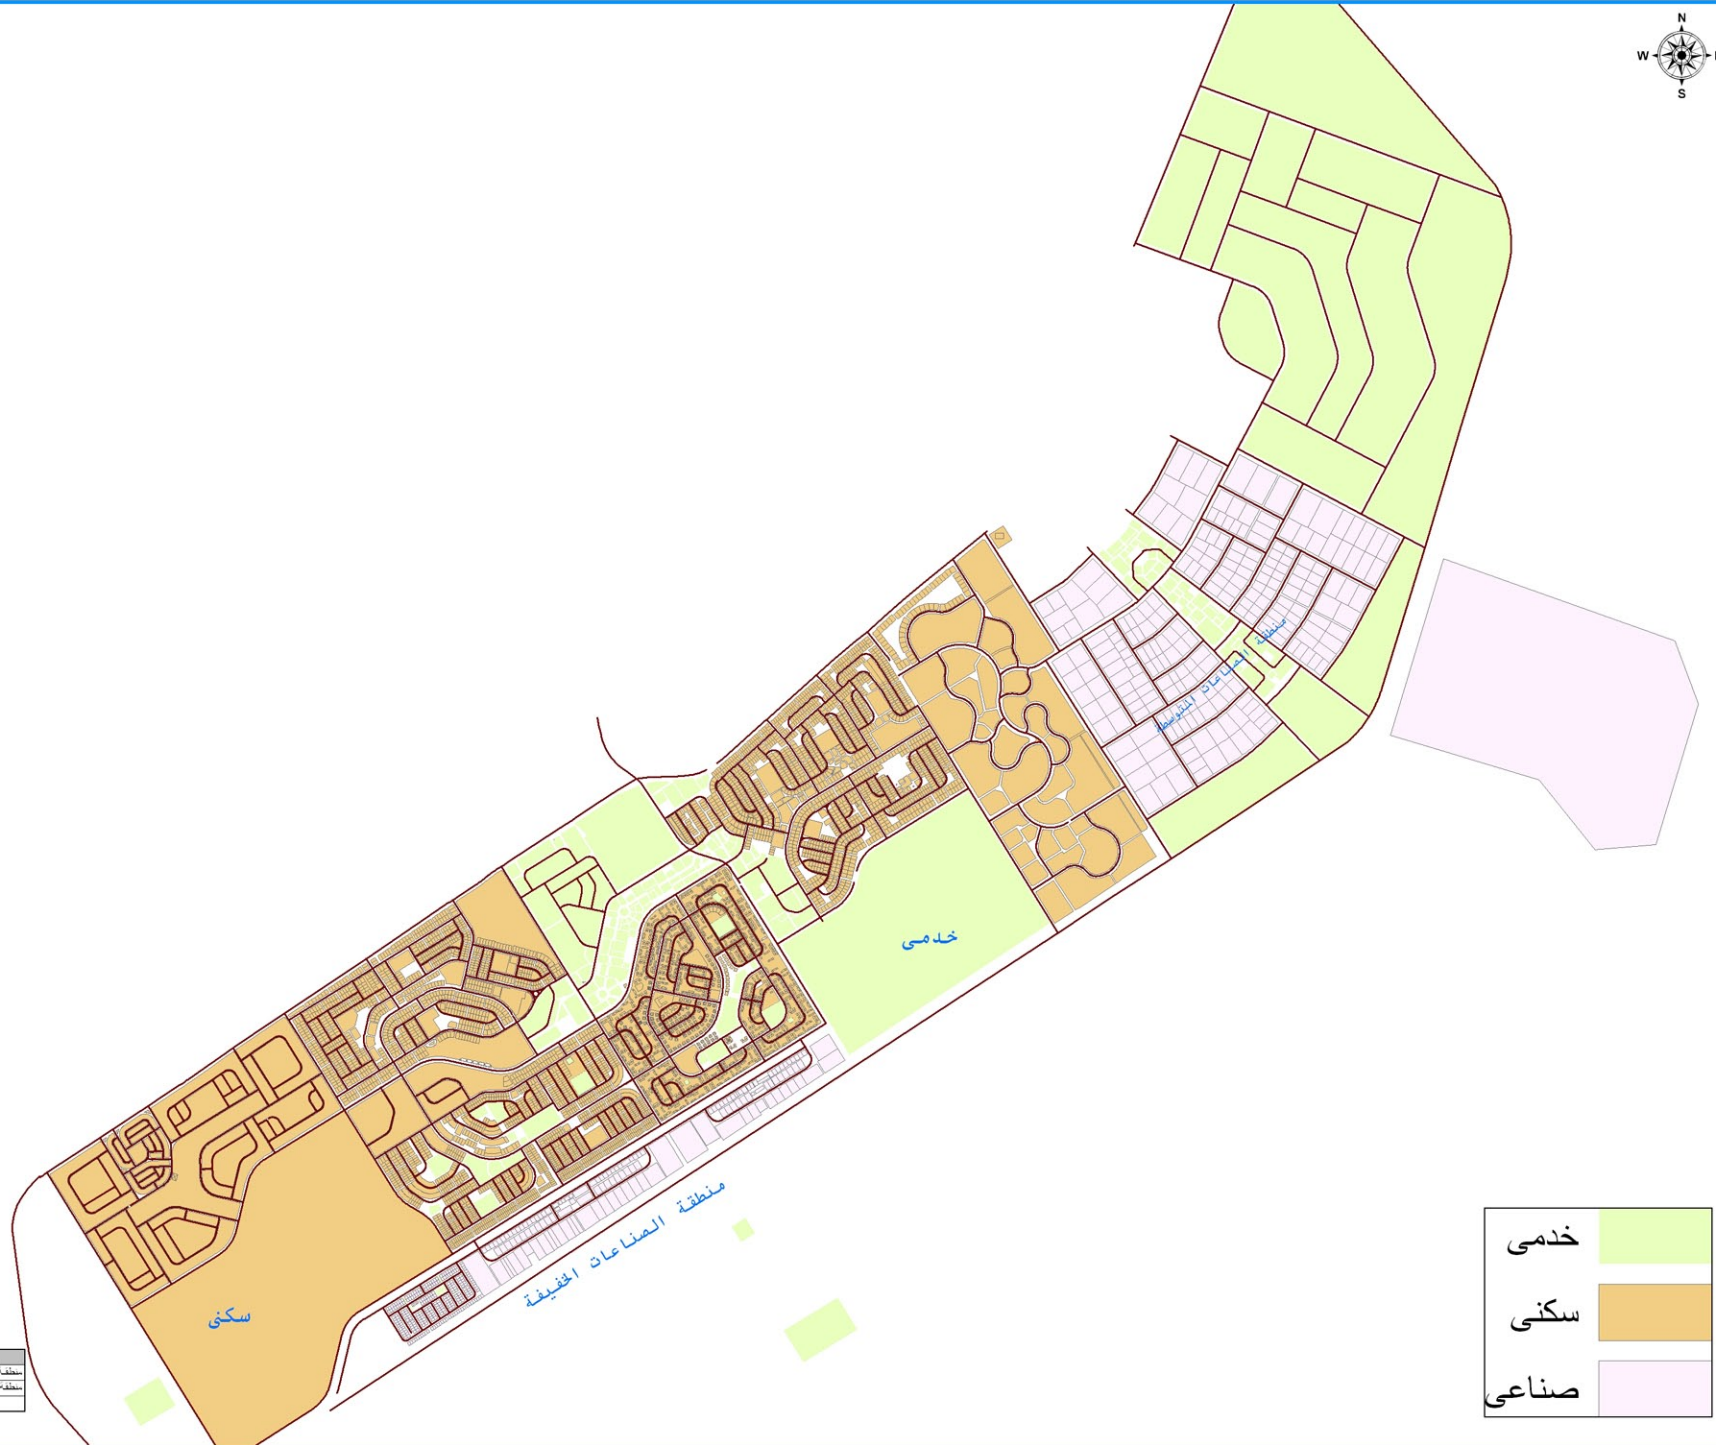

المخطط العام لمدينة بنى سويف الجديدة

المساحة بالهكتار	المساحات بالمترون ٢٥	موقف الترفيه	المنطقة
١٣٢٥,٣٣	٥,٥٧	حاروي للترفيه	منطقة المصانع المتوسطة
٦٦٤,٥٧	٢,٧٨	سواق	منطقة المصانع الخفيفة
١٩٨٨	٨,٤٥	الإحليل	

خدمى	خضراء
سكنى	برتقالية
صناعى	وردي