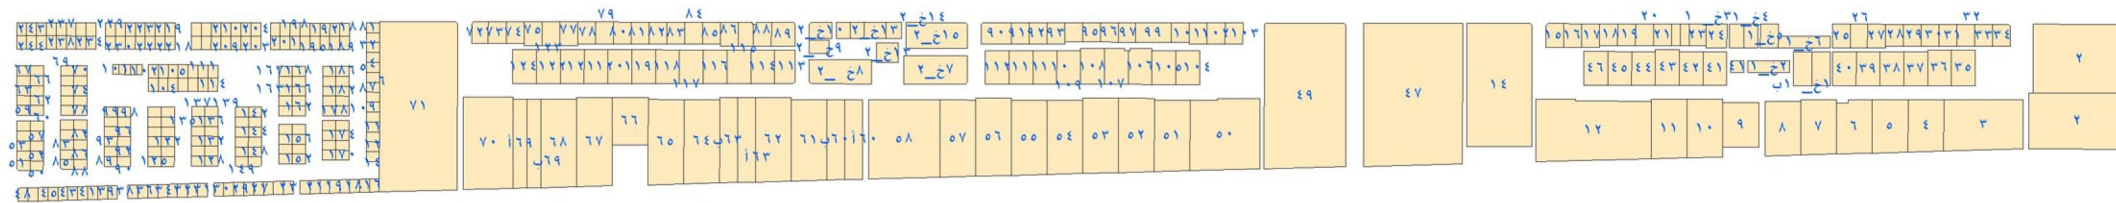

منطقة الصناعات الخفيفة - بني سويف

المخطط العام			
المساحة بالفدان	المساحة بالالف م ^٢	موقف الترفيق	المنطقة
٦٦٢,٦٧	٢٧٨٣,٢١	مرفق	منطقة الصناعات الخفيفة