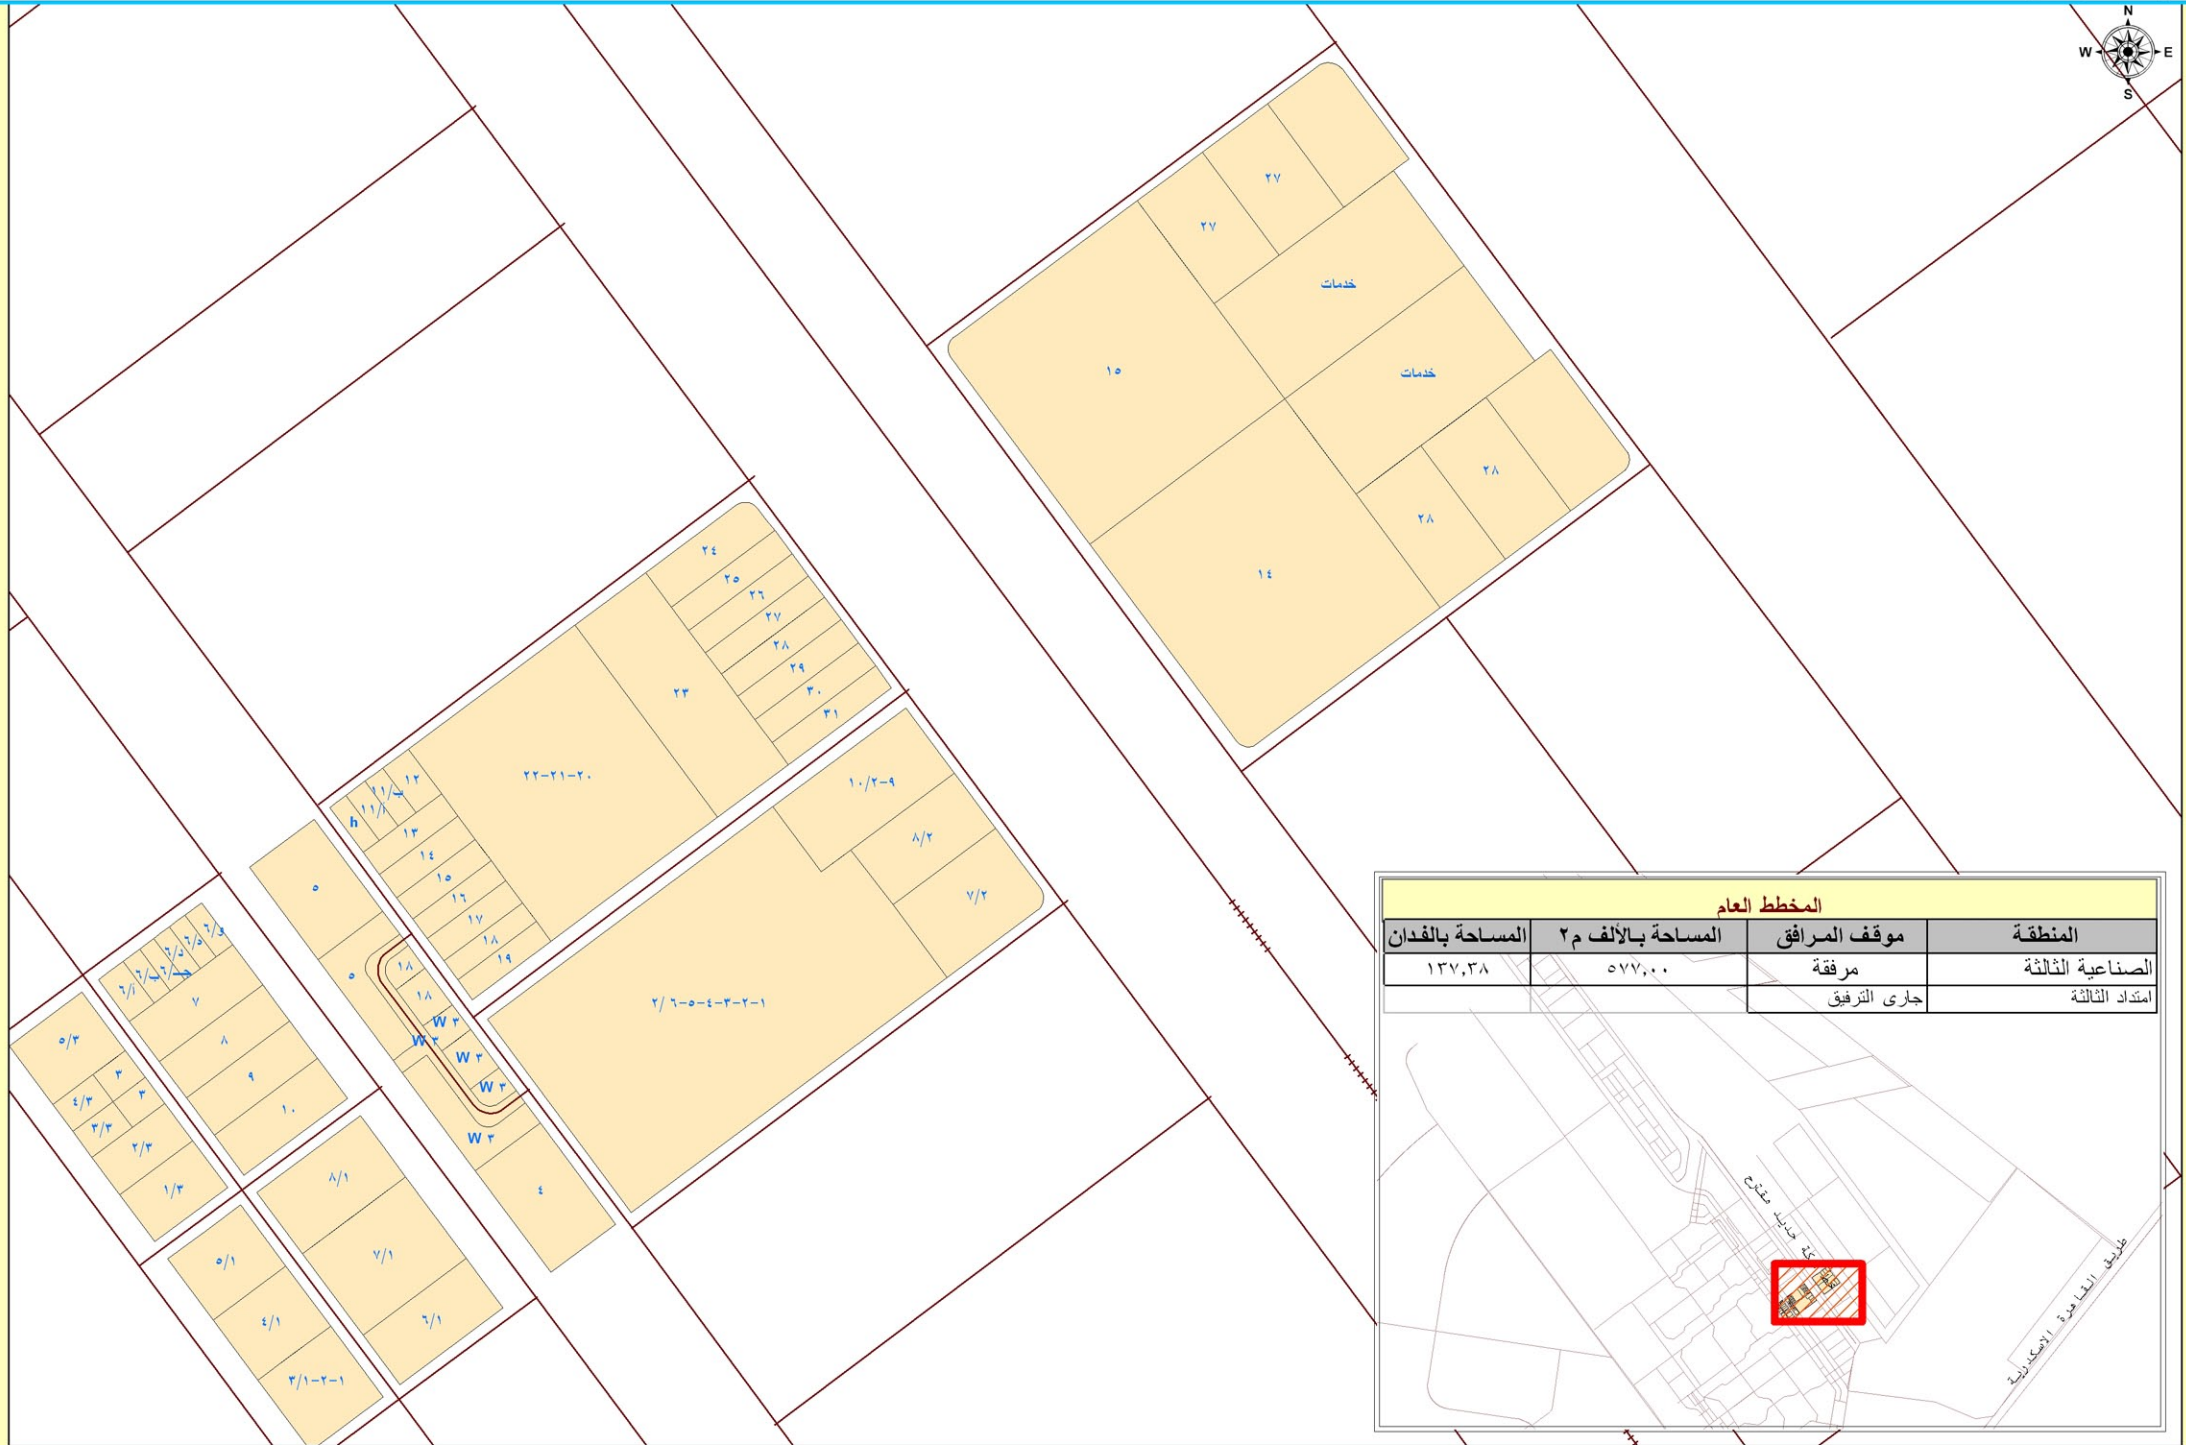

المنطقة الصناعية الثالثة وامتدادها - السادات

المخطط العام

المساحة بالفدان	المساحة بالآلاف م ^٢	موقف المرافق	المنطقة
١٣٧,٣٨	٥٧٧,٠٠	مرفقة جارى الترفيق	الصناعية الثالثة امتداد الثالثة