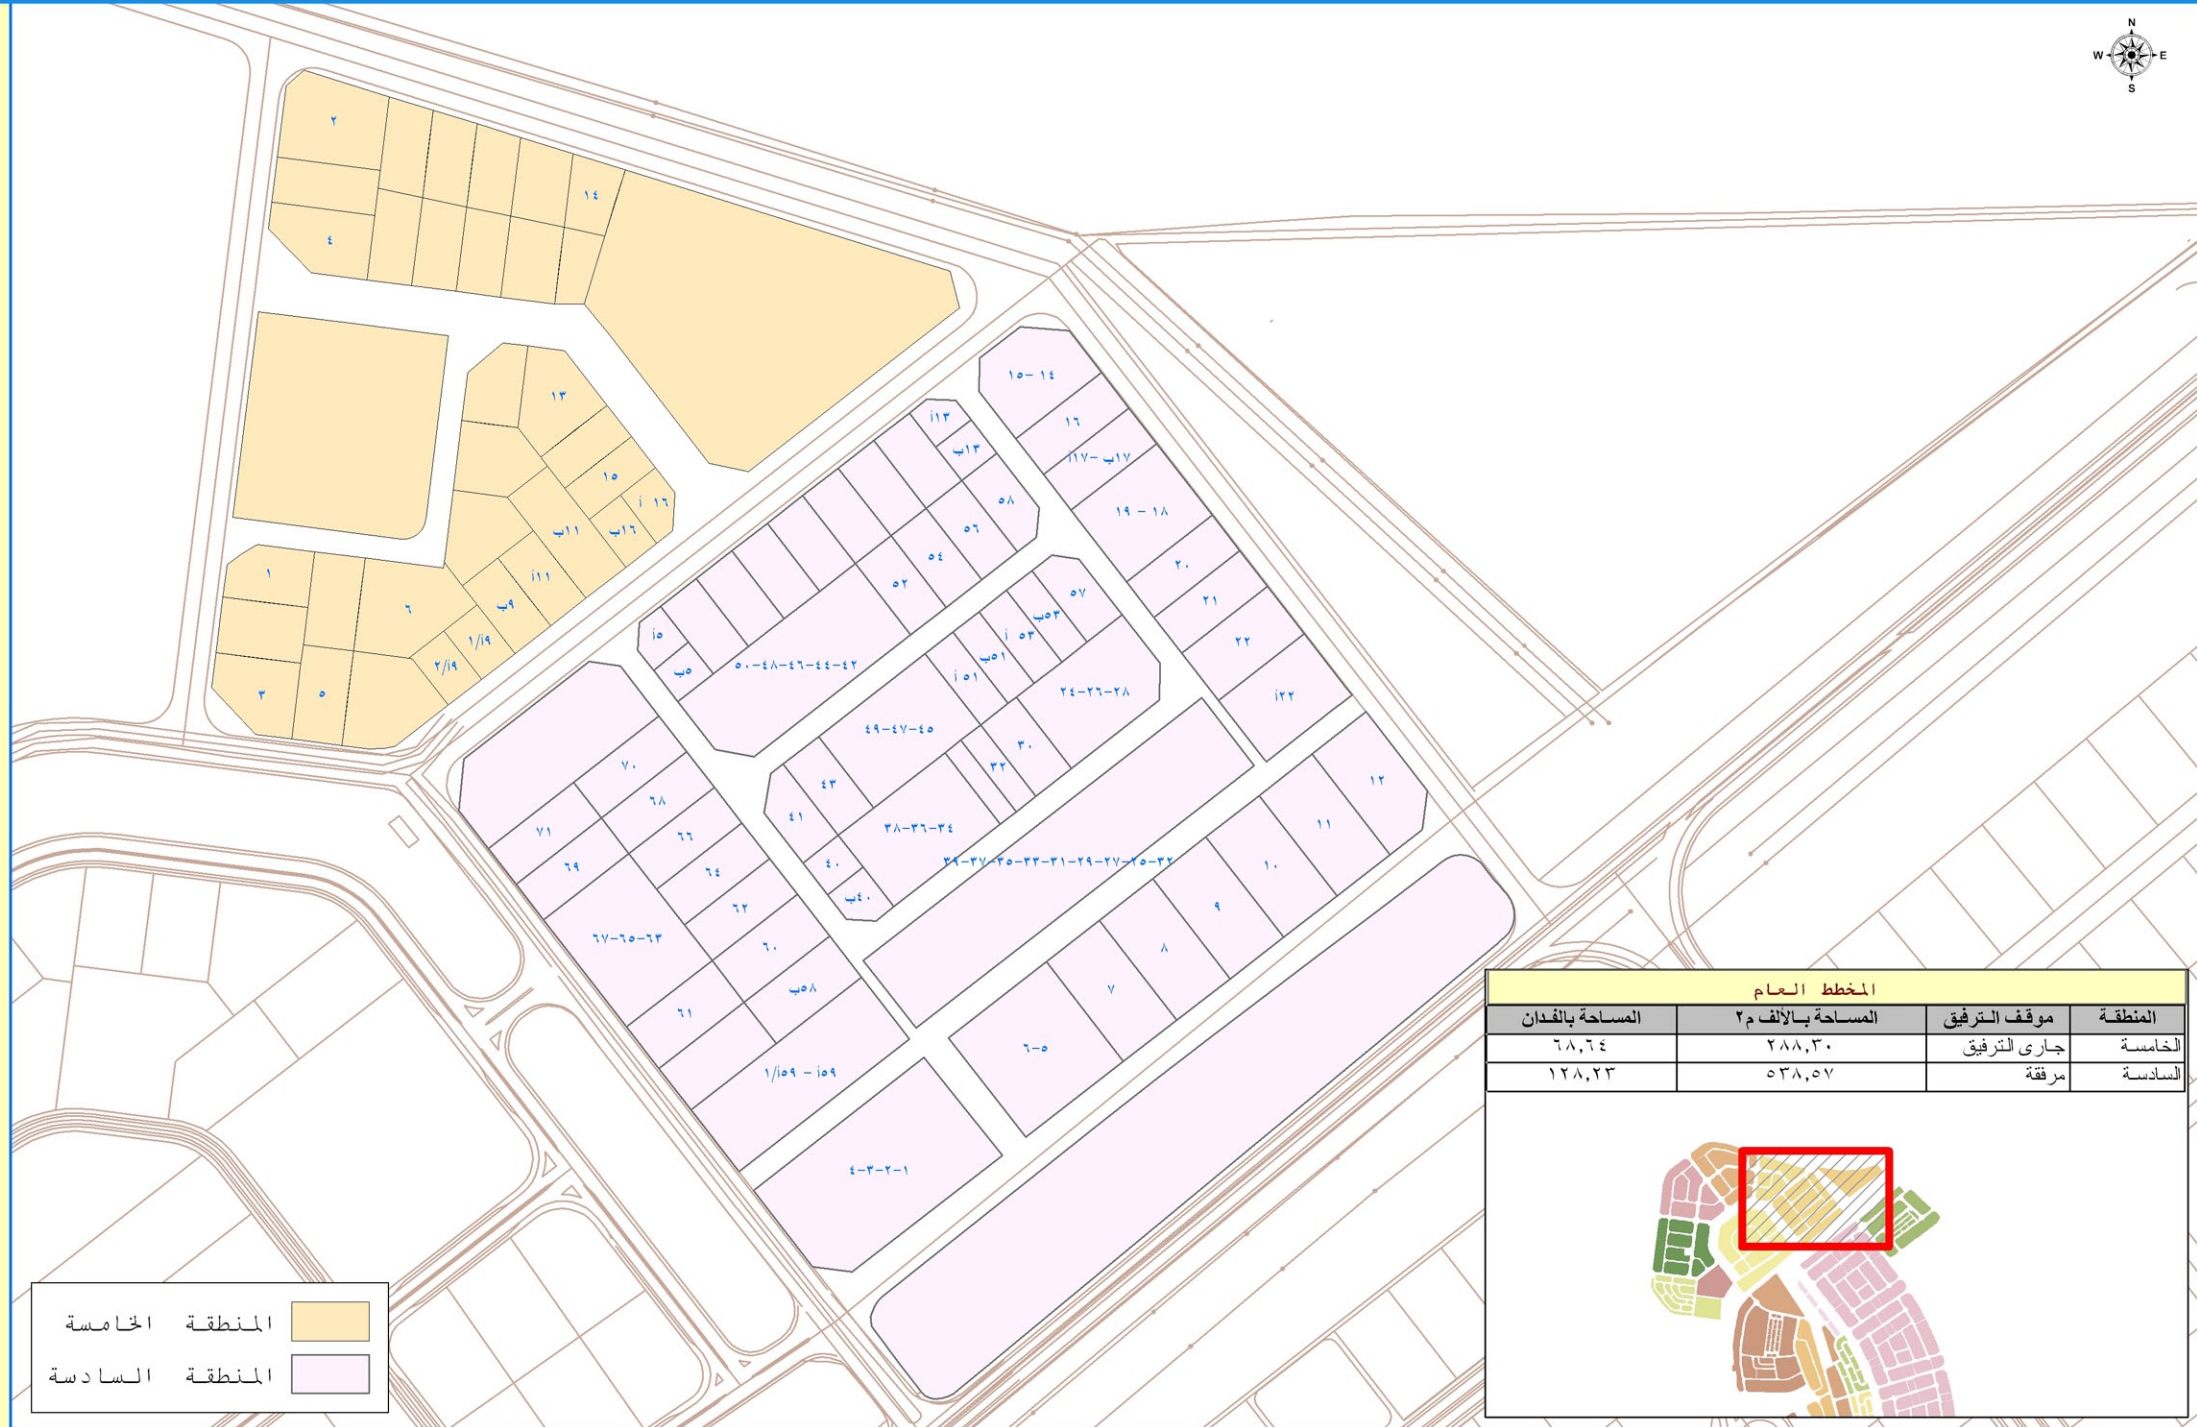

المنطقة الخامسة والسادسة - بدر

المخطط العام			
المنطقة	موقف الترفيق	المساحة بالالف م ²	المساحة بالفدان
الخامسة	جازى الترفيق	٢٨٨,٣٠	٦٨,٦٤
السادسة	مرقفة	٥٣٨,٥٧	١٢٨,٢٣

المنطقة الخامسة	
المنطقة السادسة	