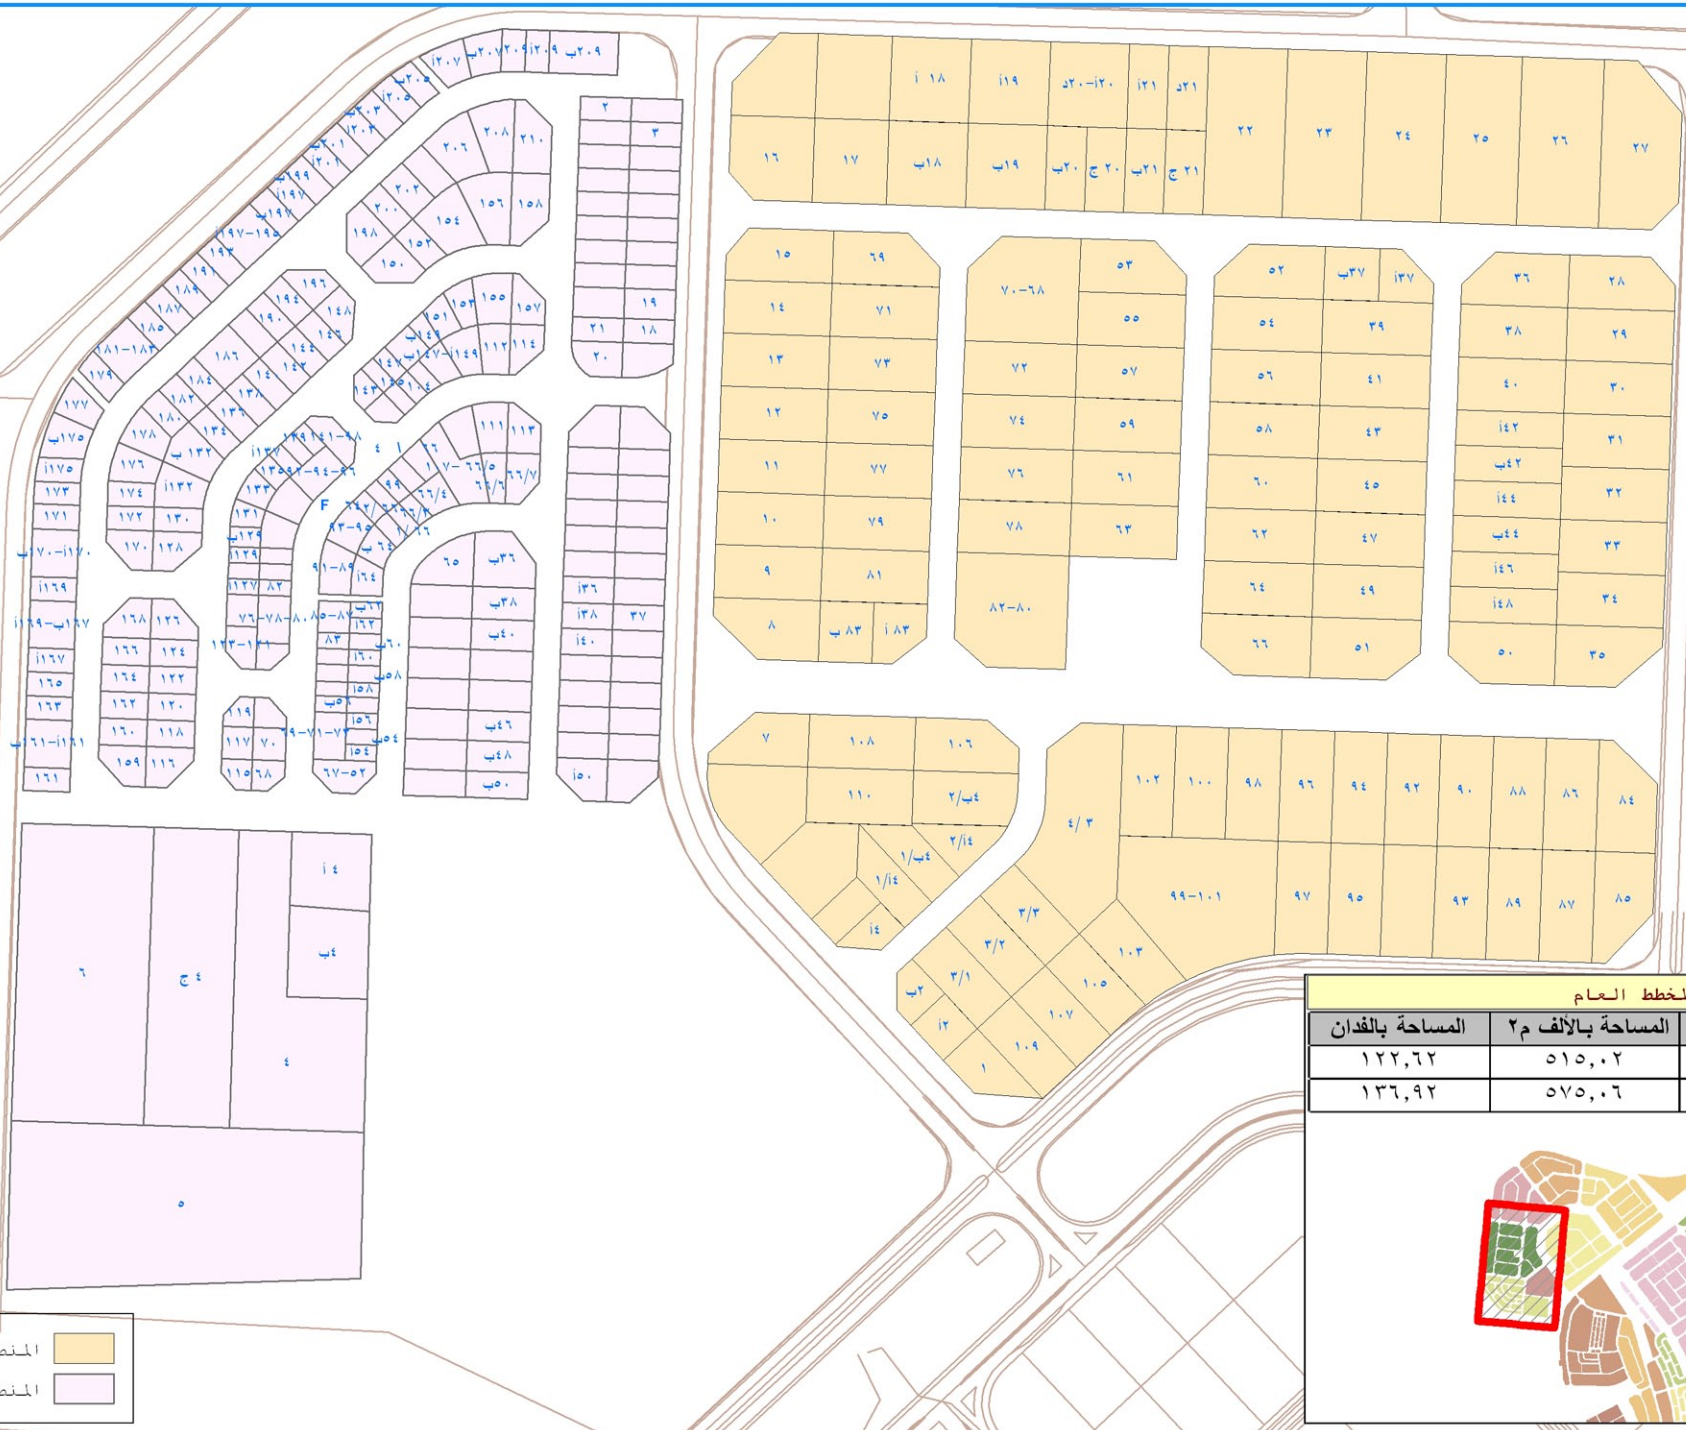

المنطقة الحرفية والمنطقة الثانية - بدر

المخطط العام			
المنطقة	موقف الترفيق	المساحة بالالف م ²	المساحة بالفدان
المنطقة الحرفية	مرفق	٥١٥,٠٢	١٢٢,٦٢
الثانية	غير مرفق	٥٧٥,٠٦	١٣٦,٩٢

المنطقة الثانية
المنطقة الحرفية