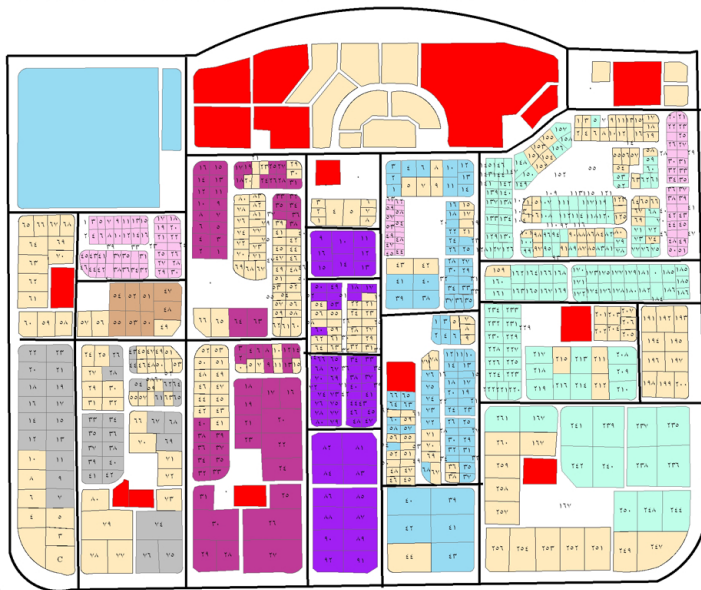

منطقة بياض العرب - بنى سويف

- ### تصنيف الأنشطة
- صناعات خشبية ومعدنية
 - صناعات غذائية
 - صناعات نسجية وجلدية
 - صناعات هندسية وكهربائية
 - صناعات كيميائية وودلانية
 - صناعات متنوعة
 - مواد بناء
 - أخرى
 - خدمات