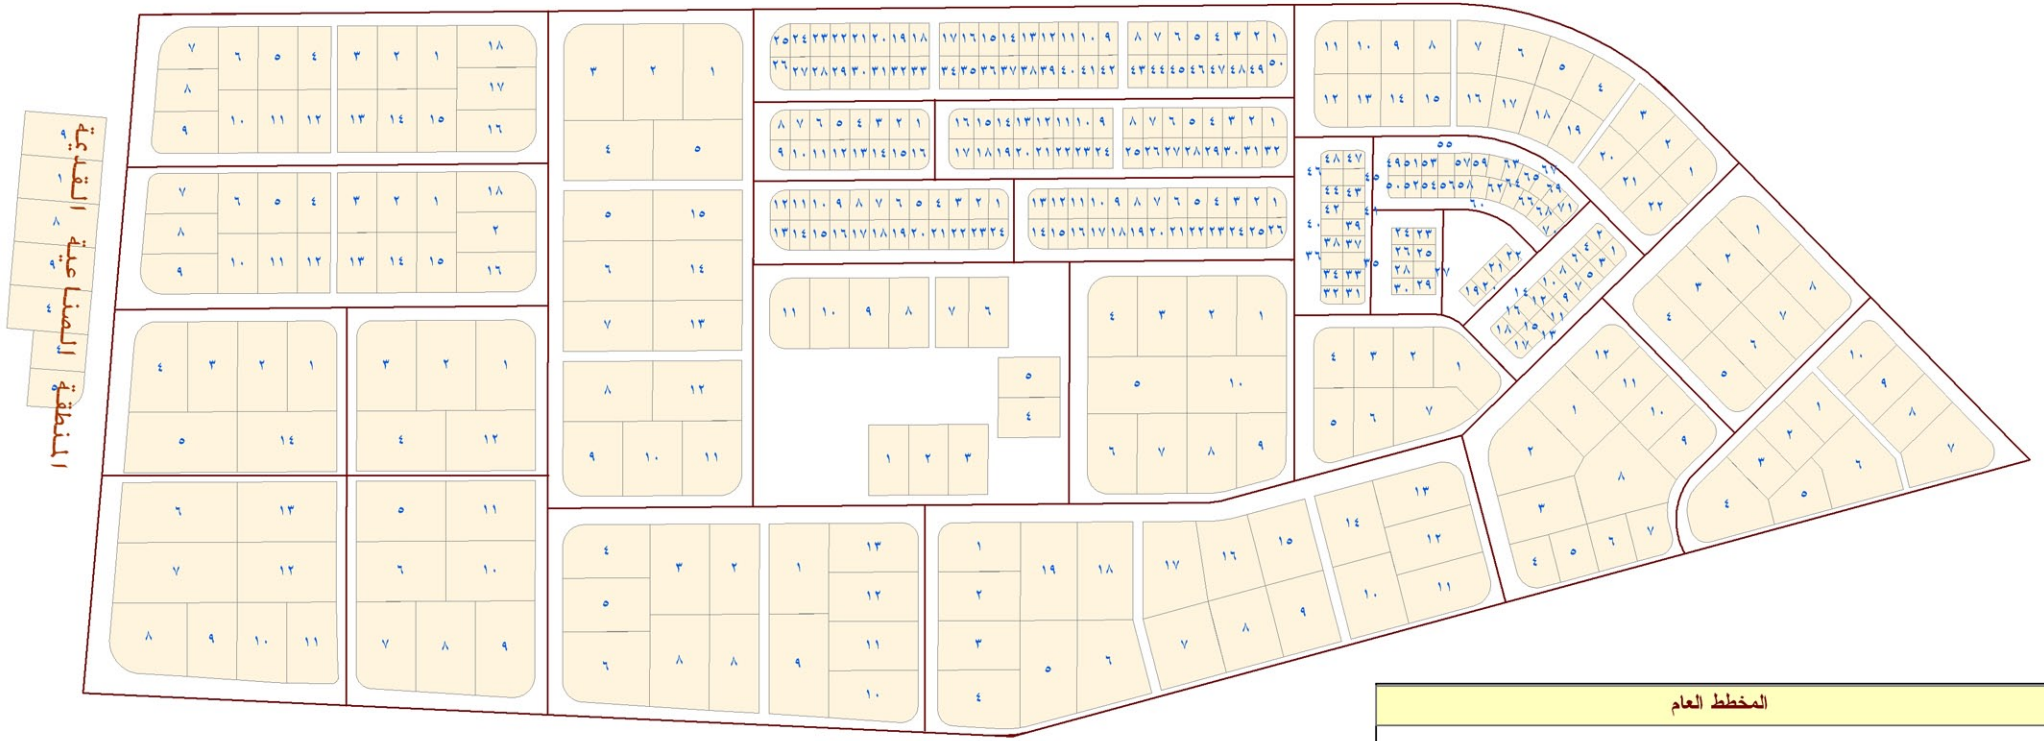

# دمياط الجديدة

المساحة بلفدان	المساحة بالآلاف م <sup>٢</sup>	موقف المرافق	المنطقة
٦٠٨	٢,٥٥	مرفقة	دمياط الجديدة