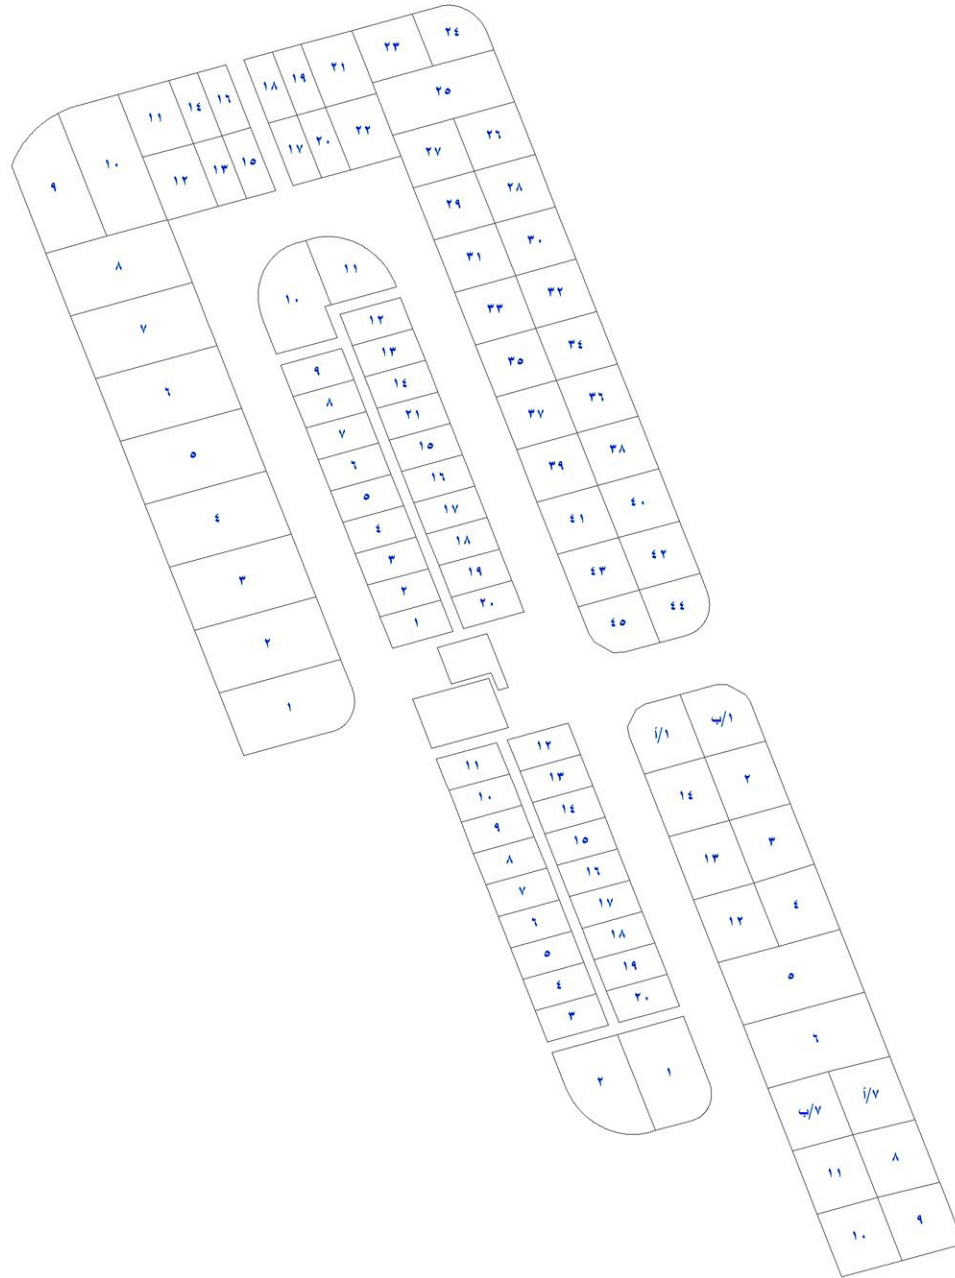

المنطقة الصناعية بالمنيا الجديدة

خدمات

حضانة	
خدمات امنية	
مدرسة ثانوى فنى	
مركز تدريب	
مسجد	
منطقة تجارية	
منطقة خضراء	
منطقة معارض	

المخطط العام		
مساحة المنطقة الصناعية بالفدان	المساحة بالألف م ²	المنطقة
١٤٢	٦٣٨	المنيا الجديدة